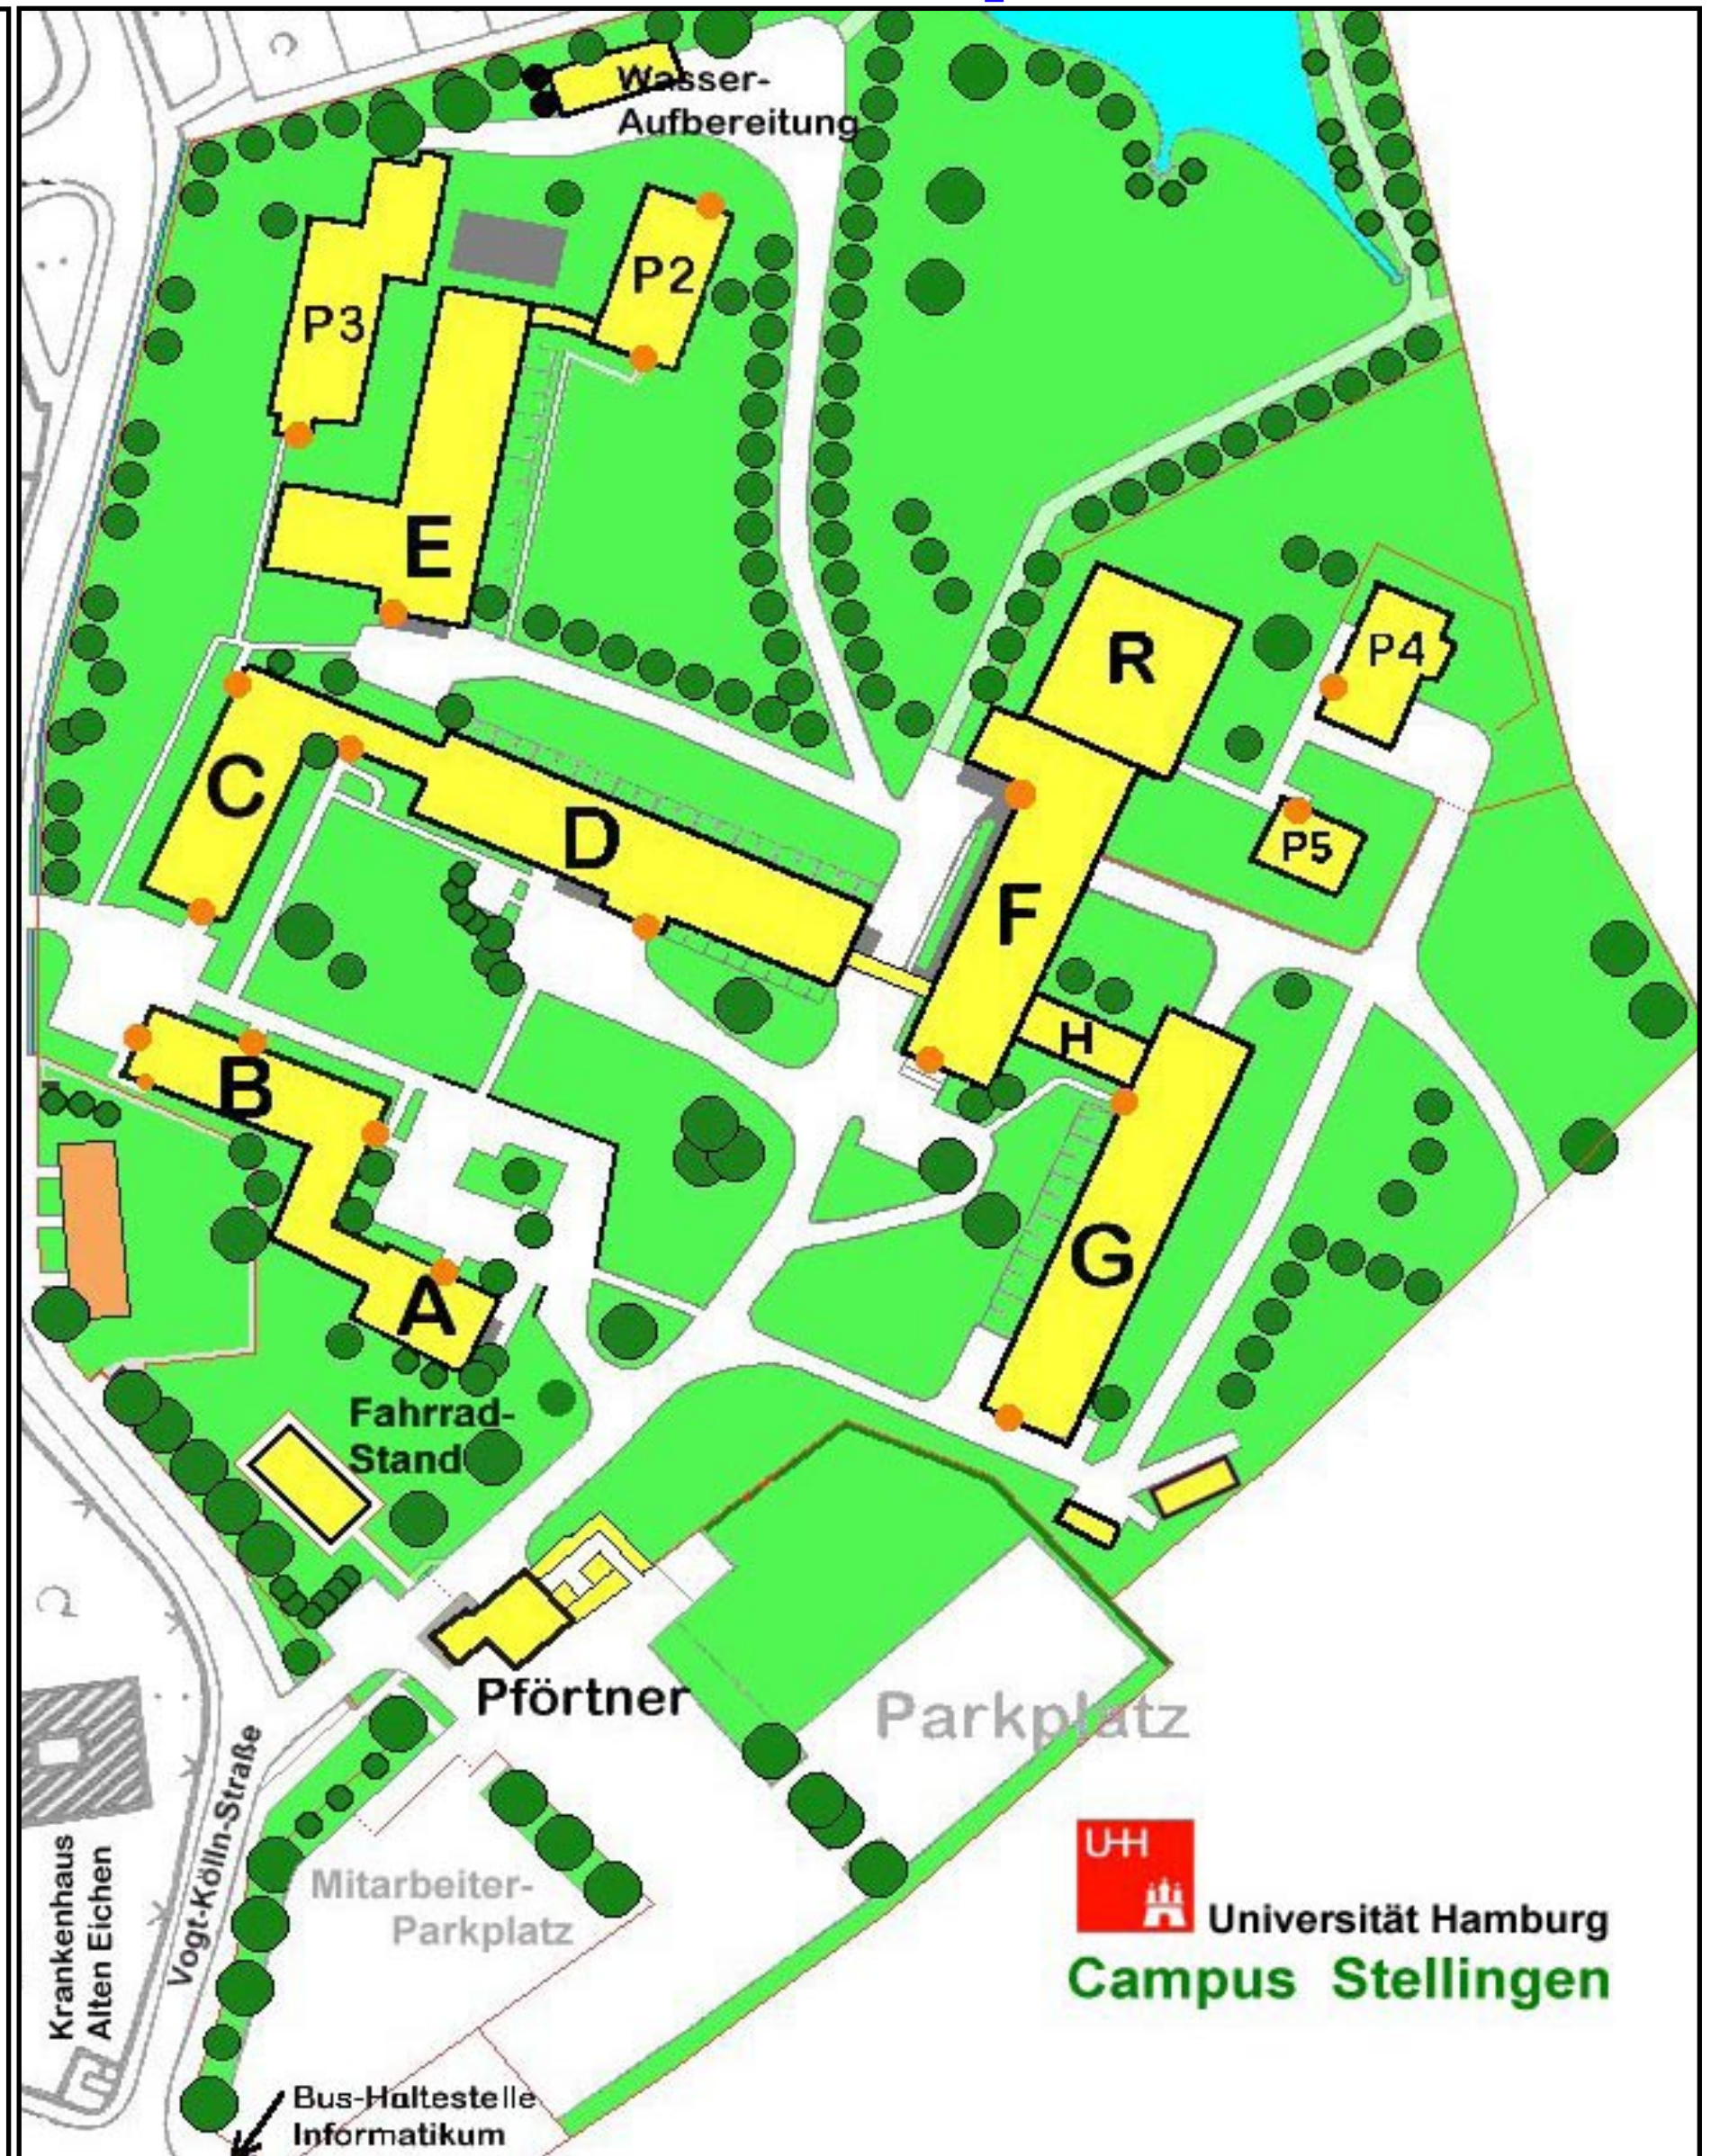

Campus Stellingen

Institute und Einrichtungen

Geländeplan

Serviceteam der Uni-Hamburg (Information und Fundsachen)	Pförtnerie
Arbeitsbereich Biokybernetik FB 14	Haus E, 1. OG.
Arbeitsbereich Physik (Zahnmedizinisches Praktikum)	Pavillon P3
Arbeitsstelle für Wissenschaftliche Weiterbildung (AWW)	Haus E, 1. OG.
Archäologie FB 9	Pavillon P4
Fachbereich Toxikologie UKE	Haus G, Nord
School Of Life	Haus G, Nord
Zentrum für Hochschul- und Weiterbildung (ZHW) (ehem. IZHD)	Haus E, EG.
Department Informatik in der MIN-Fakultät	
Zentrale Einrichtungen	
Bibliothek (Bibl)	Haus A, EG.
Fachschaft	Haus C, OG.
Prüfungsamt (PAmt)	Haus A, 2. OG.
Rechenzentrum (RZ)	Haus D, EG.
Verwaltung (VW)	Haus A, 1. OG.
Zentrum: Vernetzte Systeme (VernSys)	
Sicherheit in vernetzten Systemen (SVS)	Haus F, 5. OG.
Theoretische Grundlagen der Informatik (TGI)	Haus C, OG.
Verteilte Systeme und Informations-Systeme (VSIS)	Haus F, 4. OG.
Telekommunikation u. Rechnernetze (TKRN)	Haus F, 5. OG.
Zentrum: Intelligente Systeme und Robotik (ISR)	
Kognitive Systeme (KogS)	Haus R, EG.
Natürlichsprachliche Systeme (NatS)	Haus F, 1. OG.
Technische Aspekte Multimodaler Systeme (TAMS)	Haus F, 2. OG.
Wissens- und Sprachverarbeitung (WSV)	Haus F, 3. OG.
Zentrum: Architektur und Gestaltung von IT-Systemen	
Angewandte und Sozialorientierte Informatik (ASI)	
Softwaretechnik (SWT)	Haus D, OG.
Interaktive Medien (IM/VE)	Haus D, OG.
Informationstechnikgestaltung und Genderperspektive (ITG)	Haus D, OG.
Keinem Zentrum zugeordnet:	
Technische Informatiksysteme (TIS)	Haus F, EG.
Sonstige Einrichtungen:	
Anwendungen der Informatik in Geistes- und Naturwissenschaften (AGN)	
Intern. Graduiertenkolleg CINACS (ISR)	Haus F, 3. OG.
Labor für Künstliche Intelligenz (LKI)	Haus R, UG.
Hamburger Informatik TechnologieCenter e.V. (HITeC)	Haus R, UG.
Firma C1 - WPS - GmbH	Haus D, OG.